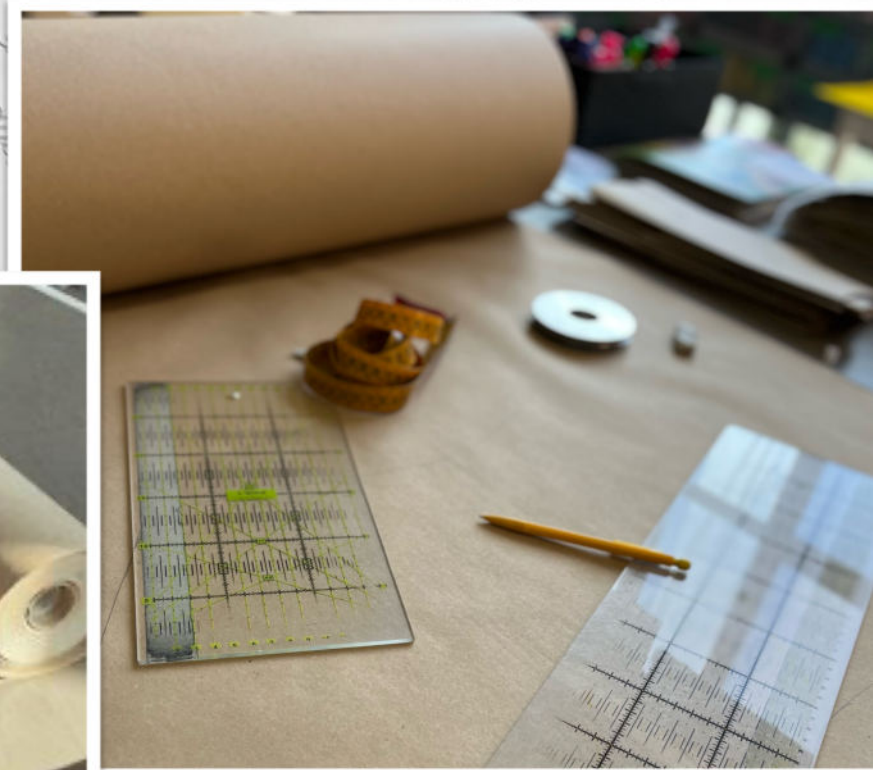

**DISEGNAMO E
SVILUPPIAMO LE TUE
IDEE.
RIVOLGITI AL NOSTRO
STAFF E REALIZZA IL
SAGGIO DEI TUOI
SOGNI!**

COME SCEGLIERE LA TAGLIA ESATTA

FAI MOLTA ATTENZIONE NEL PRENDERE LE MISURE!!

TAGLIE BAMBINI

TG	ANNI	SENO	VITA	BACINO	GIRO BUSTO	H
XXS/B	3-4	52-56	52-54	55-59	95-100	95-102
XS/B	4-5	54-58	52-56	58-63	100-108	100-110
S/B	6-7	56-60	53-58	63-68	108-115	110-120
M/B	7-8	60-65	55-66	66-74	110-120	118-128
L/B	9-11	62-70	57-66	70-80	118-126	128-138
XL/B	10-12	65-72	60-65	72-82	124-132	135-145