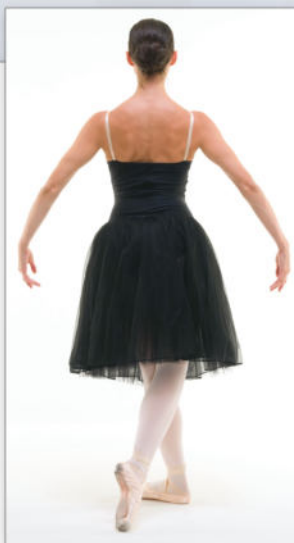

**BODY
DALIA-BIS**