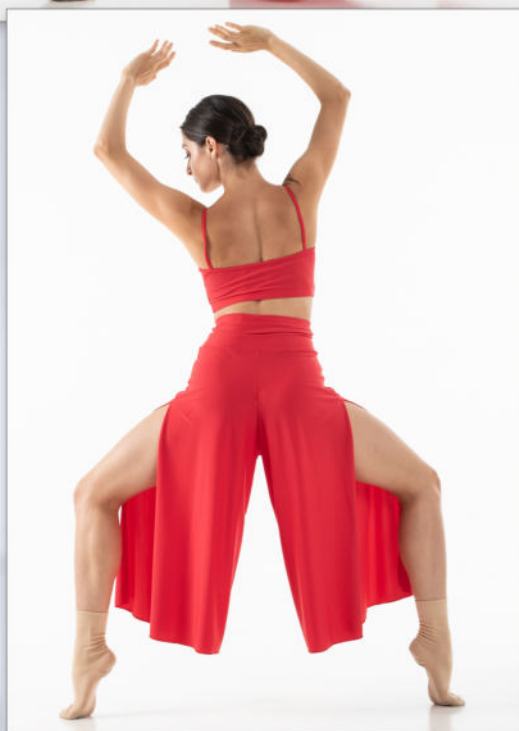

Variante
supernatural