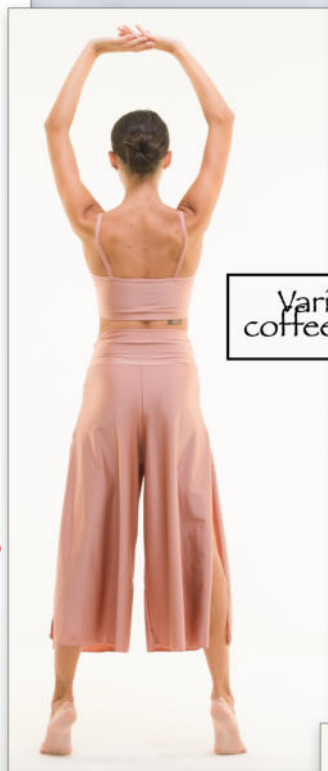

BODY
FEDRA

GONNA
BETH

TOP
FEBE

LEGGINGS
IZOLDA

TOP
GRETEL

PANTALONE
CIANDRA

CALYPSO

Variante
rosso