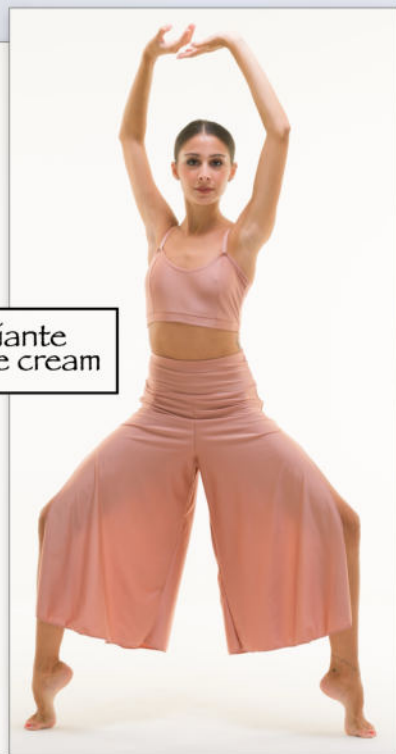

Variante
coffee cream