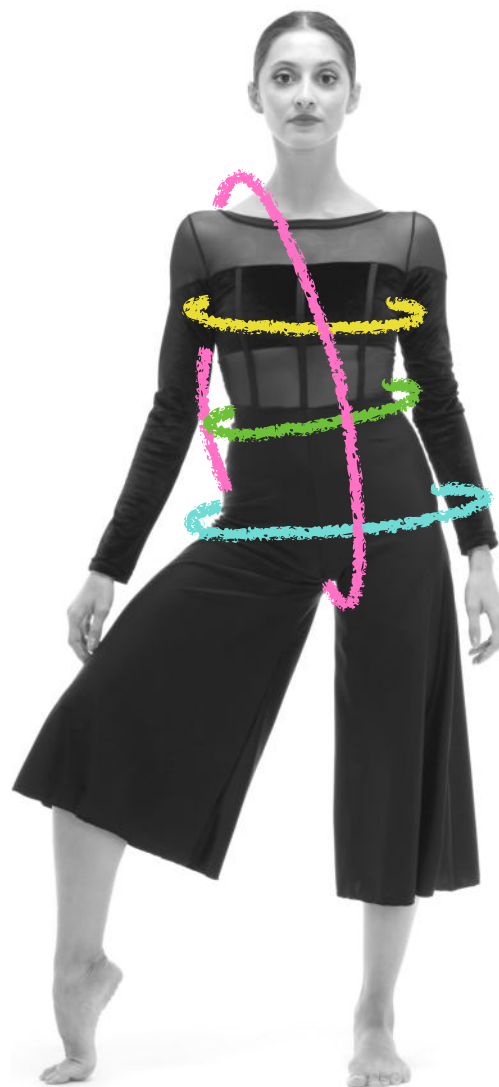

COME SCEGLIERE LA TAGLIA ESATTA

FAI MOLTA ATTENZIONE NEL PRENDERE LE MISURE!!

TAGLIE BAMBINI

TG	ANNI	SENO	VITA	BACINO	GIRO BUSTO	H
XXS/B	3-4	52-56	52-54	55-59	95-100	95-102
XS/B	4-5	54-58	52-56	58-63	100-108	100-110
S/B	6-7	56-60	53-58	63-68	108-115	110-120
M/B	7-8	60-65	55-66	66-74	110-120	118-128
L/B	9-11	62-70	57-66	70-80	118-126	128-138
XL/B	10-12	65-72	60-65	72-82	124-132	135-145

TAGLIE ADULTI

TG	tg	SENO	VITA	BACINO	GIRO BUSTO	H
XXS/A	38	72-78	60-65	80-84	132-138	145-155
XS/A	40	78-84	62-66	85-89	138-146	155-160
S/A	42	85-90	65-69	90-95	145-149	160-166
M/A	44	90-94	69-75	96-104	150-155	164-170
L/A	46	95-100	76-80	105-110	156-162	168-175
XL/A	48	100-110	80-85	109-115	160-166	170-178

SENO: circonferenza all'altezza dei capezzoli
VITA: circonferenza all'altezza dell'ombelico
BACINO: circonferenza all'altezza del punto più largo del gluteo

ALTEZZA (H): altezza totale della persona
GIRO BUSTO: circonferenza busto (parto dalla spalla, passo sotto il cavallo e ritorno sulla stessa spalla)

N.B. PER ABITI FUORI MISURA SARA' APPLICATO UN SOVRAPPREZZO